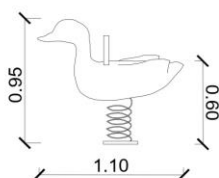

### Iekārtas specifikācija

Garums	110 cm
Platums	45 cm
Kopējais augstums	95 cm
Vecuma grupa	1+ gadi
Lietotāju skaits	1
Drošības zona	12 m <sup>2</sup>
Brīvā kritiena augstums	<65 cm
Saskaņā ar Latvijas normatīviem EN-1176	
Rezerves daļu pieejamība	JĀ
Uzstādīšanas laiks	3 h