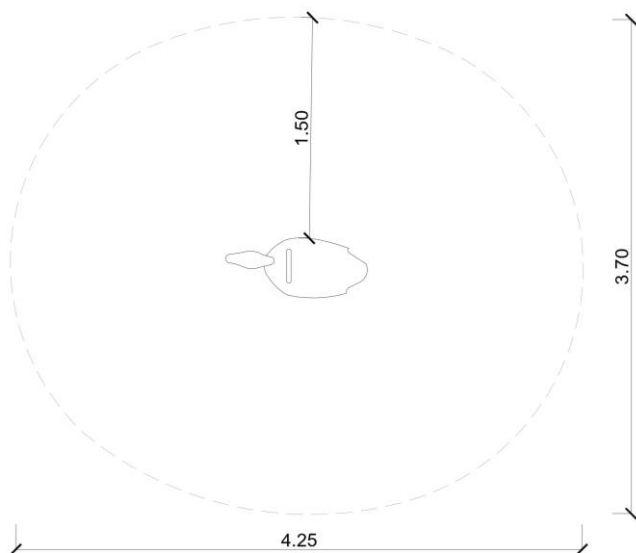

# ROTAĻU IEKĀRTA KONSTRUE LKK24-R-05

1+

1

12m<sup>2</sup>

### Iekārtu rasējumi

### Iekārtas specifikācija

Garums	110 cm
Platums	45 cm
Kopējais augstums	95 cm
Vecuma grupa	1+ gadi
Lietotāju skaits	1
Drošības zona	12 m <sup>2</sup>
Brīvā kritiena augstums	<65 cm
Saskaņā ar Latvijas normatīviem EN-1176	
Rezerves daļu pieejamība	JĀ
Uzstādīšanas laiks	3 h