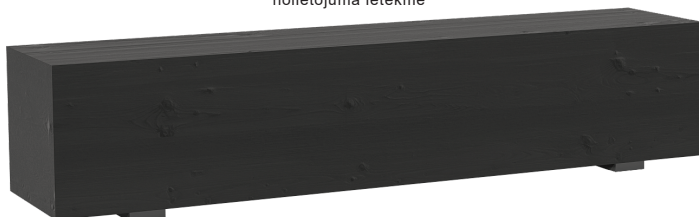

SOLU PIEDĀVĀJUMI

LKK-21-08-03
42.5x40x40cm

Tonis 3-5 gadu laikapstākļu
nolietojuma ietekmē

LKK-21-08-04
42.5x40x100cm

Tonis 3-5 gadu laikapstākļu
nolietojuma ietekmē

LKK-21-08-05
42.5x40x200cm

Tonis 3-5 gadu laikapstākļu
nolietojuma ietekmē

Iekārtas tehniskais apraksts

PARKA SOLS KONSTRUE LKK21-S-08

Iekārtas specifikācija

Garums	40-200 cm
Platums	40 cm
Kopējais augstums	42.5 cm
Sēdvietu skaits	1-4
Svars	50-200 kg
Materiāls	Ozols/ Metāls
Rezerves daļu pieejamība	JĀ
Uzstādīšanas laiks	2 h

Dati var tikt mainīti bez iepriekšēja brīdinājuma.

Papildus informācija

- Ozolkoka sols ar vai bez atzveltnes. Cinkota krāsota metāla kāju konstrukcija,
- Piemērots atpūtas vietām - pagalmiem, bērnu laukumiem un parkiem,
- Uz sola virsma iespējams iegravēt jūsu izvēlētu attēlu vai tekstu,
- Pieejami dažādi krāsu toņi,
- Iekārta attēlota kā atsauce, patiesā aprīkojuma krāsa var atšķirties,
- 3 - 5 gadu laikā koksne zaudē savu sākotnējo krāsu.