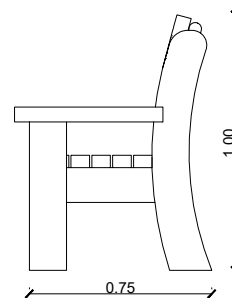

PARKA SOLS KONSTRUE LKK21-S-01

Iekārtas specifikācija

Garums	200 cm
Platums	80 cm
Kopējais augstums	100 cm
Sēdvietu skaits	4
Svars	140 kg
Materiāls	Ozols
Rezerves daļu pieejamība	JĀ
Uzstādīšanas laiks	2 h

Dati var tikt mainīti bez iepriekšēja brīdinājuma.

Papildus informācija

- Ozolkoka sols ar atzveltni,
- Piemērots atpūtas vietām - pagalmiem, bērnu laukumiem un parkiem,
- Uz sola virsmas iespējams iegravēt jūsu izvēlētu attēlu vai tekstu,
- Pieejami dažādi krāsu toņi,
- Iekārta attēlota kā atsauce, patiesā aprīkojuma krāsa var atšķirties.

Sola rasējums