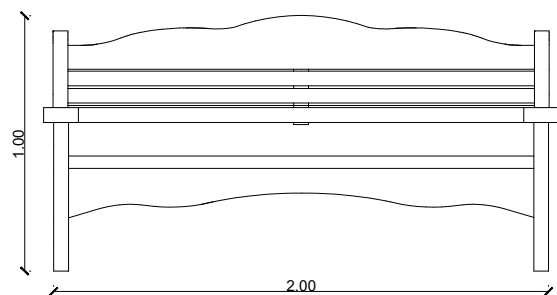

PARKA SOLS KONSTRUE LKK21-S-01

Iekārtas specifikācija

Garums	200 cm
Platums	80 cm
Kopējais augstums	100 cm
Sēdvietu skaits	4
Svars	140 kg
Materiāls	Ozols
Rezerves daļu pieejamība	JĀ
Uzstādīšanas laiks	2 h

Dati var tikt mainīti bez iepriekšēja brīdinājuma.

Papildus informācija

- Ozolkoka sols ar atzveltni,
- Piemērots atpūtas vietām - pagalmiem, bērnu laukumiem un parkiem,
- Uz sola virsmas iespējams iegravēt jūsu izvēlētu attēlu vai tekstu,
- Pieejami dažādi krāsu toņi,
- Iekārta attēlota kā atsauce, patiesā aprīkojuma krāsa var atšķirties.

Sola rasējums