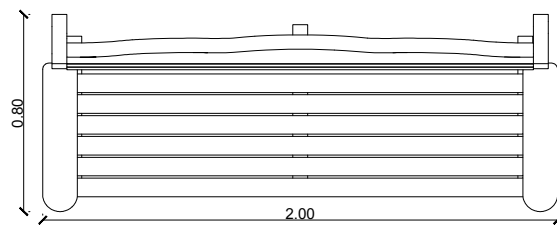

PARKA SOLS KONSTRUE LKK21-S-01

Iekārtas specifikācija

Garums	200 cm
Platums	80 cm
Kopējais augstums	100 cm
Sēdvietu skaits	4
Svars	140 kg
Materiāls	Ozols
Rezerves daļu pieejamība	JĀ
Uzstādīšanas laiks	2 h

Dati var tikt mainīti bez iepriekšēja brīdinājuma.

Papildus informācija

- Ozolkoka sols ar atzveltni,
- Piemērots atpūtas vietām - pagalmiem, bērnu laukumiem un parkiem,
- Uz sola virsmas iespējams iegravēt jūsu izvēlētu attēlu vai tekstu,
- Pieejami dažādi krāsu toņi,
- Iekārta attēlota kā atsauce, patiesā aprīkojuma krāsa var atšķirties.

Sola rasējums