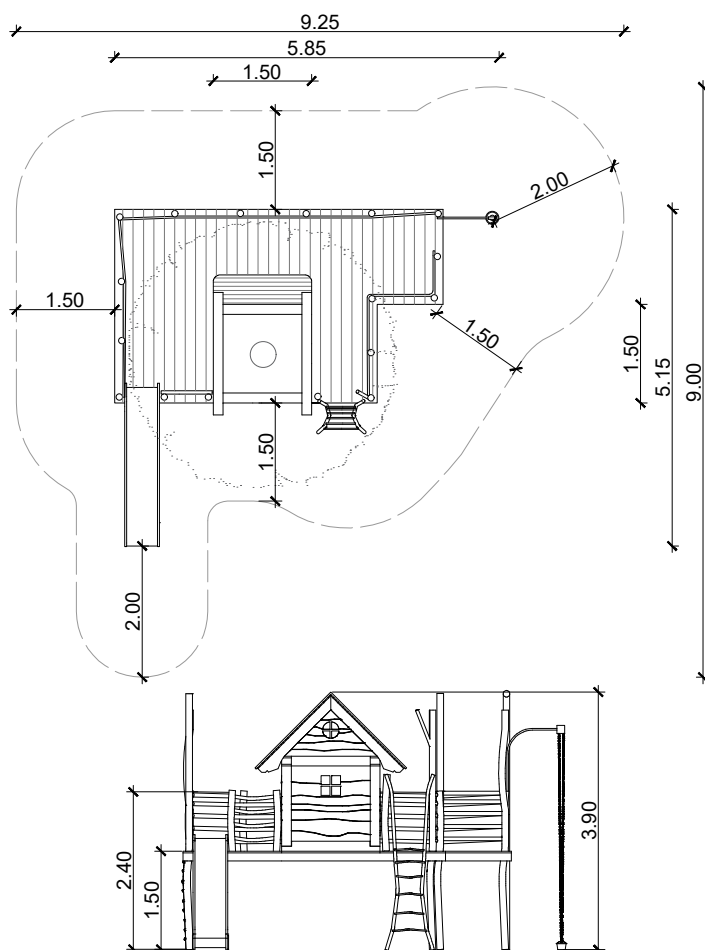

BĒRNU ROTAĻU NAMIŅŠ KONSTRUE LKK21-R-03

1+

5

54m²

Iekārtu rasējumi

Iekārtas specifikācija

Garums	585 cm
Platums	515 cm
Kopējais augstums	390 cm
Vecuma grupa	1+ gadi
Lietotāju skaits	5+
Drošības zona	54 m ²
Brīvā kritiena augstums	<150 cm
Saskaņā ar Latvijas normatīviem	EN-1176-1/ EN-1176-3
Rezerves daļu pieejamība	JĀ
Uzstādīšanas laiks	32 h

Dati var tikt mainīti bez iepriekšēja brīdinājuma.

Materiāla specifikācija

- Nesošā konstrukcija - koka brusa 150 x 150 mm. Koksne izturīga pret laikapstākļiem.
- Jumts - koka šindelis, izturīgs, bez asām malām.
- Sānu paneļi - koka konstrukcija, izturīga pret laikapstākļiem.
- Slidkalniņš - nerūsējošs tērauds.
- Skrūves/ savienojuma vietas - pārklātas ar plastmasas vāciņiem vai izmantotas nerūsējoša tērauda skrūves.
- Platforma - koka dēļi.
- Smilšu spainis - nerūsējošais tērauds ar ķēdēm.