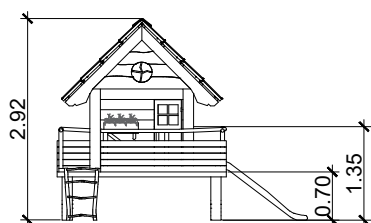

BĒRNU ROTAĻU NAMIŅŠ KONSTRUE LKK21-R-02

1+

5

37m²

Iekārtu rasējumi

Iekārtas specifikācija

Garums	360 cm
Platums	337 cm
Kopējais augstums	292 cm
Vecuma grupa	1+ gadi
Lietotāju skaits	5+
Drošības zona	37 m ²
Brīvā kritiena augstums	<70 cm
Saskaņā ar Latvijas normatīviem	EN-1176-1/ EN-1176-3
Rezerves daļu pieejamība	JĀ
Uzstādīšanas laiks	16 h

Dati var tikt mainīti bez iepriekšēja brīdinājuma.

Materiāla specifikācija

- Nesošā konstrukcija - koka brusa 150 x 150 mm. Koksne izturīga pret laikapstākļiem.
- Jumts - māla dakstiņš, izturīgs, bez asām malām.
- Sānu paneļi - koka konstrukcija, izturīga pret laikapstākļiem.
- Slidkalniņš - nerūsējošs tērauds.
- Skrūves/ savienojuma vietas - pārklātas ar plastmasas vāciņiem vai izmantotas nerūsējoša tērauda skrūves.
- Gumijas plākšņu segums uz platformas.