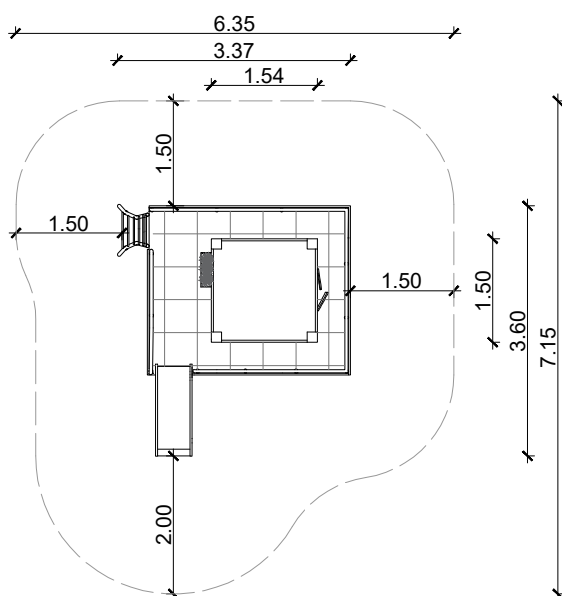

BĒRNU ROTAĻU NAMIŅŠ KONSTRUE LKK21-R-02

1+

5

37m²

Iekārtu rasējumi

Iekārtas specifikācija

Garums	360 cm
Platums	337 cm
Kopējais augstums	292 cm
Vecuma grupa	1+ gadi
Lietotāju skaits	5+
Drošības zona	37 m ²
Brīvā kritiena augstums	<70 cm
Saskaņā ar Latvijas normatīviem	EN-1176-1/ EN-1176-3
Rezerves daļu pieejamība	JĀ
Uzstādīšanas laiks	16 h

Dati var tikt mainīti bez iepriekšēja brīdinājuma.

Materiāla specifikācija

- Nesošā konstrukcija - koka brusa 150 x 150 mm. Koksne izturīga pret laikapstākļiem.
- Jumts - māla dakstiņš, izturīgs, bez asām malām.
- Sānu paneļi - koka konstrukcija, izturīga pret laikapstākļiem.
- Slidkalniņš - nerūsējošs tērauds.
- Skrūves/ savienojuma vietas - pārklātas ar plastmasas vāciņiem vai izmantotas nerūsējoša tērauda skrūves.
- Gumijas plākšņu segums uz platformas.