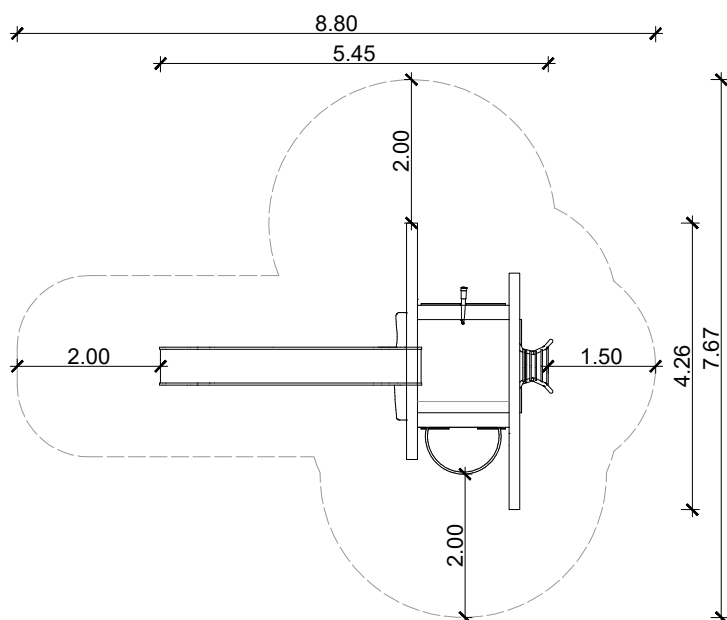

BĒRNU ROTAĻU NAMIŅŠ KONSTRUE LKK21-R-01

1+

6

39m²

Iekārtu rasējumi

Iekārtas specifikācija

Garums	545 cm
Platums	426 cm
Kopējais augstums	380 cm
Vecuma grupa	1+ gadi
Lietotāju skaits	6+
Drošības zona	39 m ²
Brīvā kritiena augstums	<200 cm
Saskaņā ar Latvijas normatīviem	EN-1776-1/EN-1176-2
Rezerves daļu pieejamība	JĀ
Uzstādīšanas laiks	16 h

Dati var tikt mainīti bez iepriekšēja brīdinājuma.

Materiāla specifikācija

- Nesošā konstrukcija - koka brusa 150 x 150 mm. Koksne izturīga pret laikapstākļiem.
- Jumts - māla dakstiņš, izturīgs, bez asām malām.
- Sānu paneļi - koka konstrukcija, izturīga pret laikapstākļiem.
- Teleskops - nerūsējošs tērauds.
- Slidkalniņš - nerūsējošs tērauds.
- Ugunsdzēsības stienis - nerūsējošs tērauds.
- Skrūves/ savienojuma vietas - pārklātas ar plastmasas vāciņiem vai izmantotas nerūsējoša tērauda skrūves.