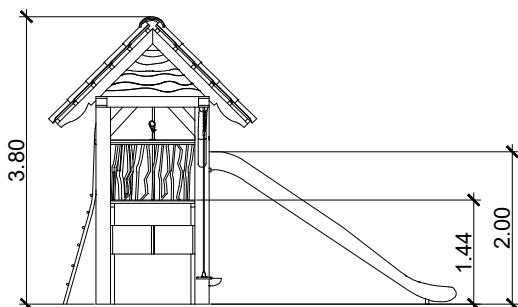

BĒRNU ROTAĻU NAMIŅŠ KONSTRUE LKK21-R-01

1+

6

39m²

Iekārtu rasējumi

Iekārtas specifikācija

Garums	545 cm
Platums	426 cm
Kopējais augstums	380 cm
Vecuma grupa	1+ gadi
Lietotāju skaits	6+
Drošības zona	39 m ²
Brīvā kritiena augstums	<200 cm
Saskaņā ar Latvijas normatīviem	EN-1776-1/EN-1176-2
Rezerves daļu pieejamība	JĀ
Uzstādīšanas laiks	16 h

Dati var tikt mainīti bez iepriekšēja brīdinājuma.

Materiāla specifikācija

- Nesošā konstrukcija - koka brusa 150 x 150 mm. Koksne izturīga pret laikapstākļiem.
- Jumts - māla dakstiņš, izturīgs, bez asām malām.
- Sānu paneļi - koka konstrukcija, izturīga pret laikapstākļiem.
- Teleskops - nerūsējošs tērauds.
- Slidkalniņš - nerūsējošs tērauds.
- Ugunsdzēsības stienis - nerūsējošs tērauds.
- Skrūves/ savienojuma vietas - pārklātas ar plastmasas vāciņiem vai izmantotas nerūsējoša tērauda skrūves.